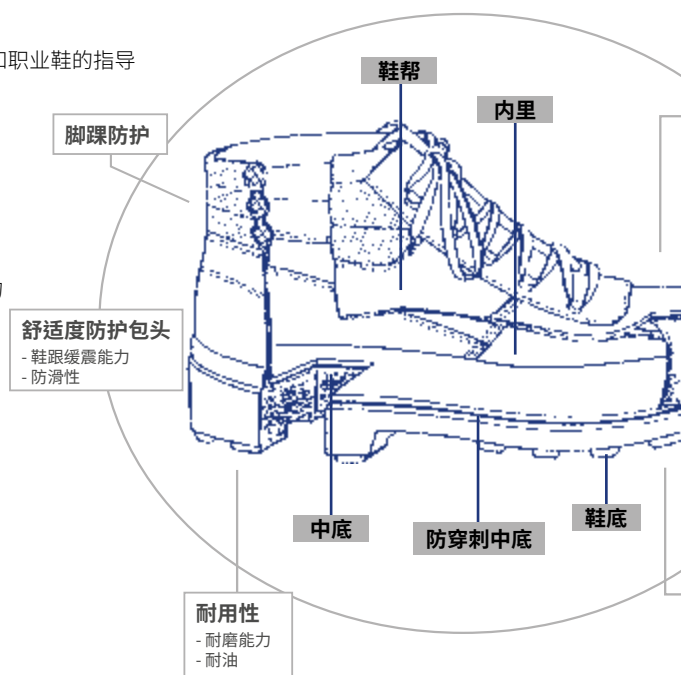

CTC

个人防护用品解决方案 劳保鞋

协助您认证个人防护用品

CTC是全球个人防护用品评估专家，包含工作场所以及家务劳动的个人防护用品。

CTC提供测试、认证以及培训服务。

CTC将为您提供专业的团队(销售主管、协调员和技术专家)，他们将亲自协助您完成PPE检查和/或认证程序。

劳保鞋测试标准

- ASTM F2413 有防护包头的安全鞋的性能要求
- EN ISO 11393-3 手持式链锯使用者防护服 - 第3部分:鞋类的试验方法
- EN ISO 13287 鞋类-防滑性试验方法
- EN 13634 专业摩托车骑手防护鞋-要求和试验方法
- EN 13832-2 化学品防护鞋 - 第2部分:实验室环境下防化鞋的要求
- EN 13832-3 化学品防护鞋 - 第3部分:实验室环境下对耐高强度化学制品的防化鞋的要求
- EN 15090 消防员专用鞋
- EN ISO 17249 防链锯安全鞋
- ISO/TR 18690 关于使用、选择和维护安全鞋、保护鞋和职业鞋的指导说明书
- EN ISO 20344 PPE - 劳保鞋试验方法
- EN ISO 20345 PPE - 安全鞋
- EN ISO 20346 PPE - 防护鞋
- EN ISO 20347 PPE - 职业鞋
- EN ISO 20349 个人防护装备 - 鞋子对熔化金属飞溅物的保护 铸造鞋和电焊鞋----要求和试验方法
- EN ISO 22568 (第1至4部分) - 防护包头和防穿刺中底的要求和试验方法
- EN 50321-1 低压环境下的生活用途绝缘鞋